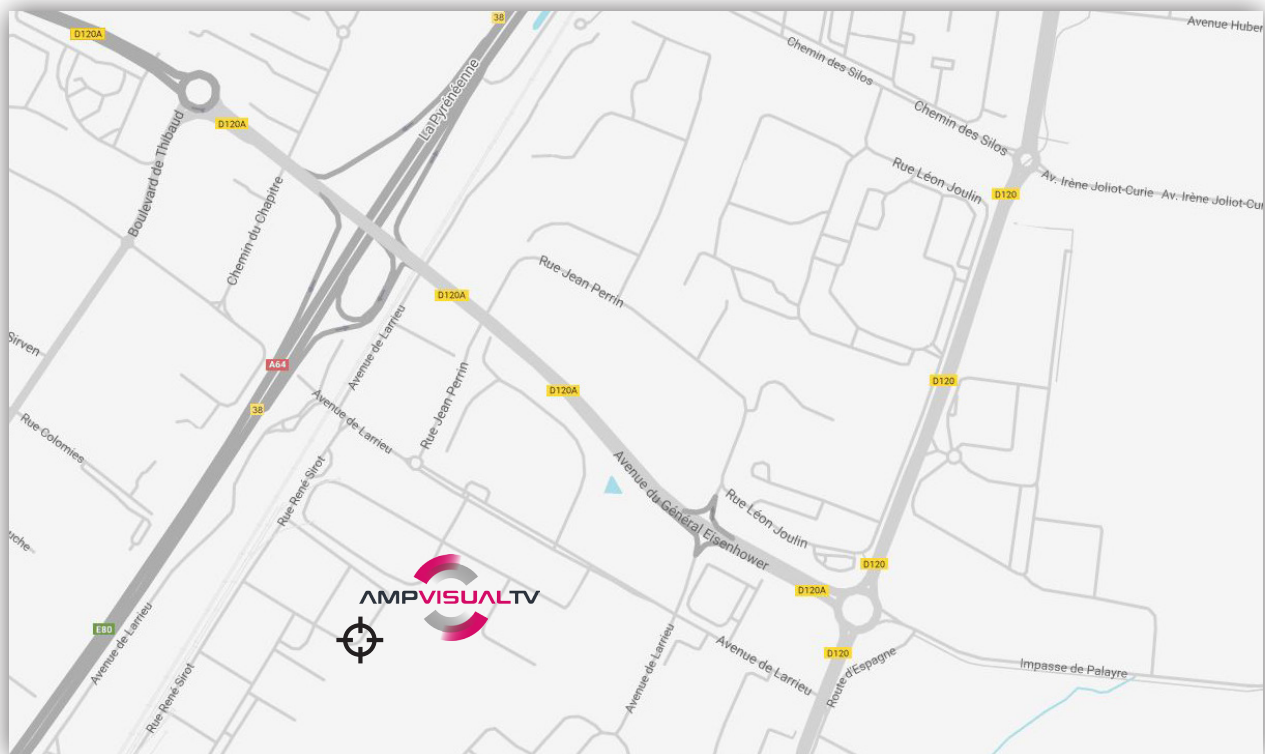

Plan d'accès - Agence de Toulouse

Coordonnées GPS

43°32'56.746 N
1°24'37.404 E

Centre de Gros
8, rue André Clou
31100 Toulouse

Tel. +33 (0)5 62 87 13 87
Fax +33 (0)5 62 87 13 88

A partir de la rocade de Toulouse, prendre la sortie Airbus Tarbes.
Puis, sortie 38 Centre de Gros.