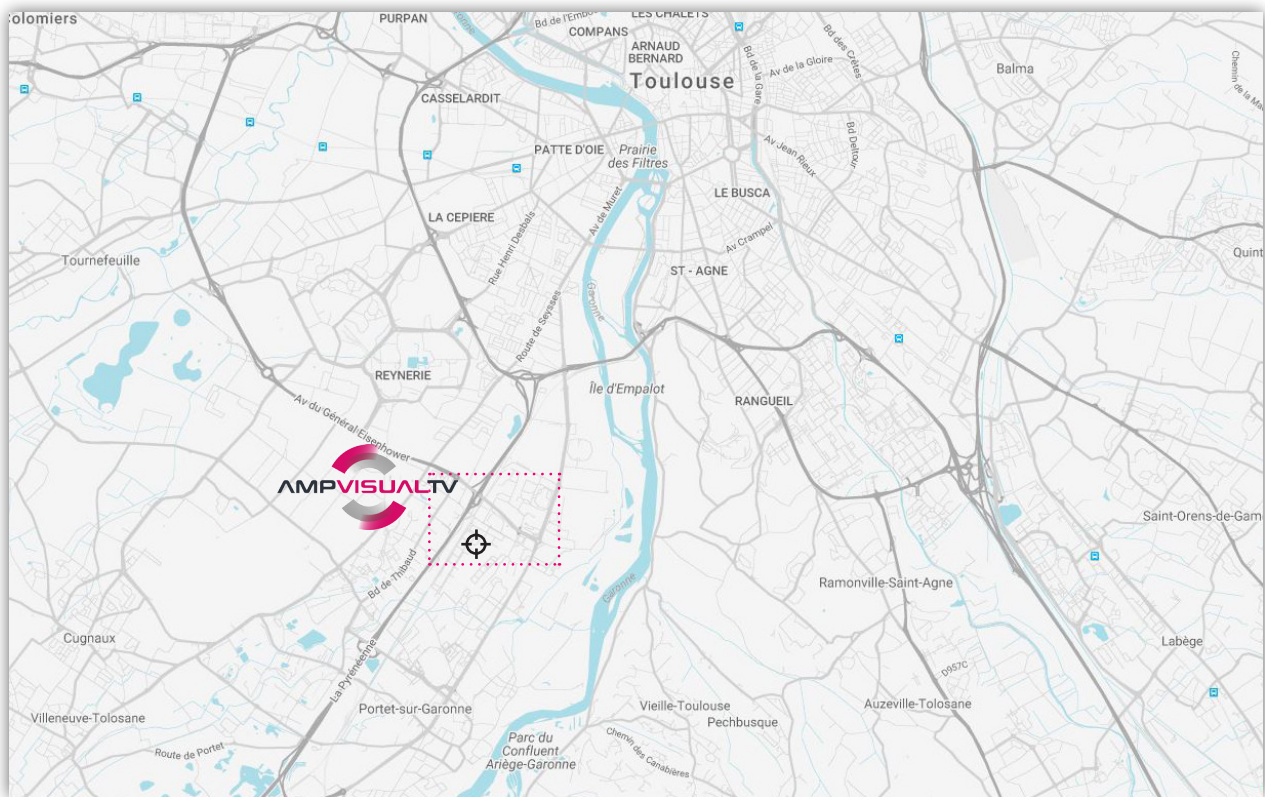

Plan d'accès - Agence de Toulouse

Coordonnées GPS

43°32'56.746 N
1°24'37.404 E

Centre de Gros
8, rue André Clou
31100 Toulouse

Tel. +33 (0)5 62 87 13 87
Fax +33 (0)5 62 87 13 88

A partir de la rocade de Toulouse, prendre la sortie Airbus Tarbes.
Puis, sortie 38 Centre de Gros.