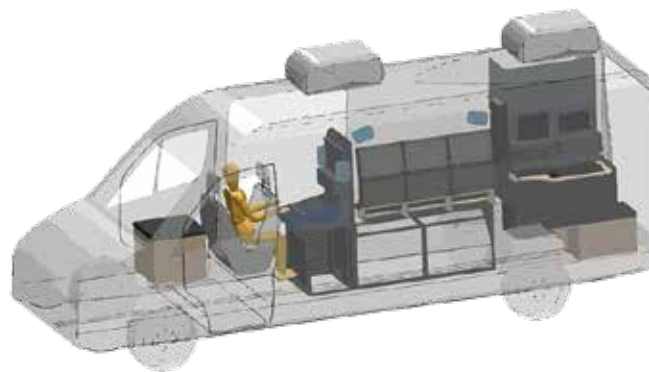

# City 1

- HD
- 1x 380V tetra
- 1x P17 32A

Les cars régie City sont essentiellement dédiés à des usages profitant de leur petit gabarit. Ce sont des véhicules légers et très performants. Le City 1 est doté d'un mélangeur 24 entrées et de 5 caméras, ce qui en fait un outil complet pour un grand nombre de productions.