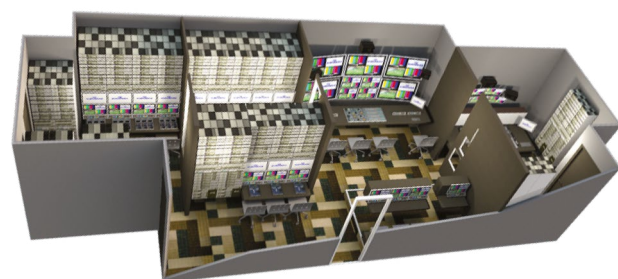

- 20 HD
- 10 Canaux
- 8 (4IN/4OUT)
- GV KAYAK 4M/E
- STUDER VISTA 8