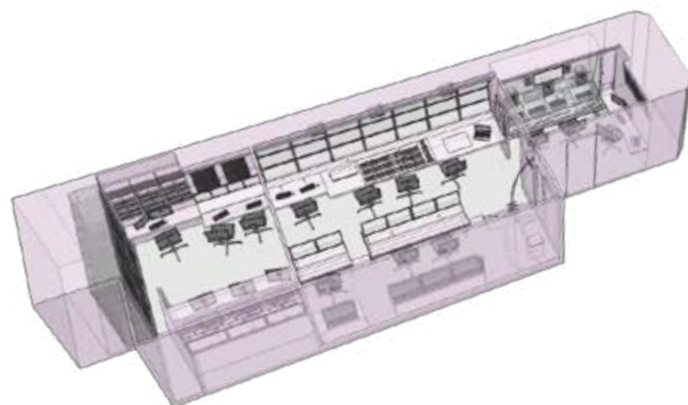

Millenium 7

- HD
- DOLBY
- GE+10
- 2x 380V
2x 63A

Comme tous les véhicules de sa gamme, le Millenium 7 est un car régie semi-remorque. Son volume et ses équipements lui permettent de répondre aux exigences de la très grande majorité de tournages broadcast d'envergure.

- 14 SONY HSC 300
- 6 VTRs
- 6 EVS XT-3 6-channel servers
- SNELL & WILCOX KAHUNA 4 M/E
- STUDER VISTA 5

OB truck	
BN-608-BJ	CL-203-PQ

Lengths	Semi: 13.90 m + Towing vehicle: 16.50 m
Widths	Fully expanded: 4.00 m Fully stowed: 2.50 m
Height	4.10 m

Tender	
6620TZ85	

Lengths	11.50 m + 1.40 m
Widths	2.50 m
Height	3.90 m

Video

Vision mixer

SNELL & WILCOX KAHUNA

64 inputs / 32 outputs

4 M/E with 4 linear keys

Library of still or live images, 10 channels