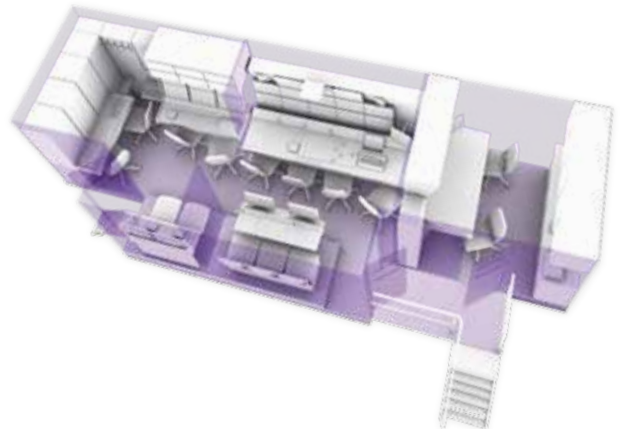

Optimum 6

Aménagé sur un véhicule porteur de grande longueur, il est largement dimensionné et conçu pour des directs ou enregistrements d'émissions sportives, variétés, divertissement ou talk shows nécessitant jusqu'à 12 caméras.

-  12 SONY HDC 1500
-  4 VTRs
-  3 EVS XT-3 6-channel servers
-  SONY MVS 8000g 2,5 M/E
-  STUDER VISTA 5

	OB truck CE-191-HD	Tender 6620TZ85
Lengths	10.50 m	11.50 m + 1.40 m
Widths	Fully expanded: 3.60 m Fully stowed: 2.50 m	2.50 m
Height	3.90 m	3.90 m

Video

Vision mixer

SONY MVS 8000g

34 inputs/24 outputs

2,5 M/E with 8 linear keys

Chroma key & assignable brightness

Library of still or live images, 8 channels

3 M/E desk, 24 direct access