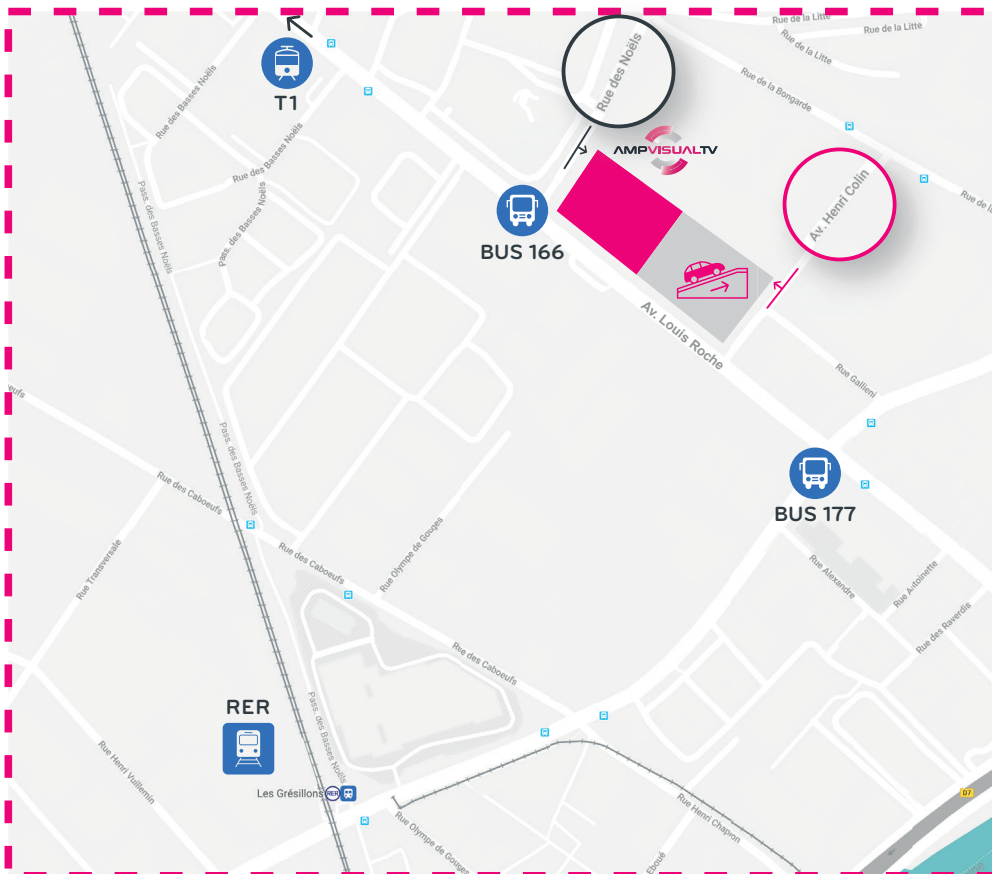

PLAN D'ACCÈS GENNEVILLIERS - EDEN

AMP VISUAL TV

8 rue des Noël's
92230 Gennevilliers

Coordonnées GPS

48°55'34.959 N
2°19'4.679 E

TRAMWAY

Tramway 1
Parc des Chanteraines : **19min** 

RER

Ligne C
Les Grésillons : **15min** 

MÉTRO

Ligne 13
Mairie de Saint-Ouen : **30min** 

BUS

Ligne 177
Quatre Chemins : **5min** 
Ligne 166
Rue des Noël's : **2min** 

www.ampvisualtv.tv