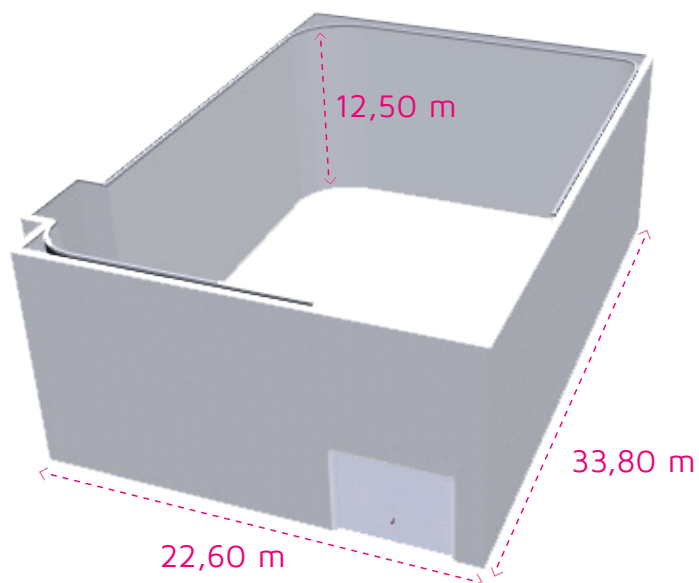

# Le plateau 2

**Surface totale : 900 m<sup>2</sup>**

Capacité public maximum : **280**

Type de régie : **Fixe ou Car régie**

Nombre de face cyclo : **4**

Type d'accroche : **Poutrelles**

Fibre : **entrante-sortante HD/SD**