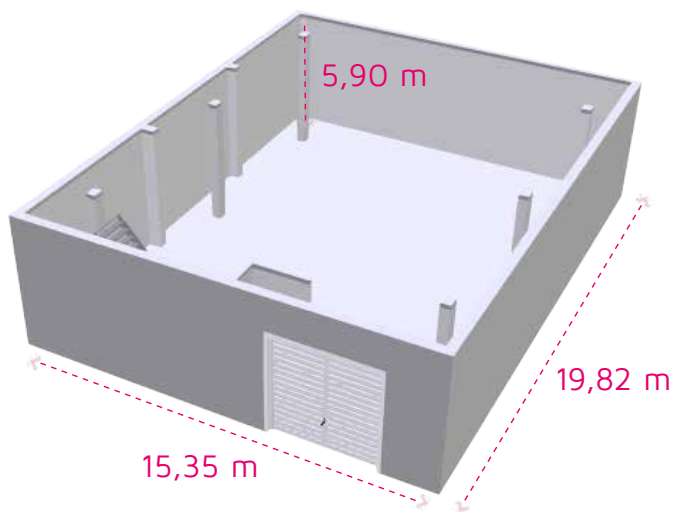

Le plateau 4

300 m²

Type de régie : **Fixe ou Car régie**

Type d'accroche : **Ponts fixes**

Fibre : **entrante-sortante HD/SD**

Lumière traditionnelle : **oui**

Mediacenter : **oui**

Insonorisation : **oui**