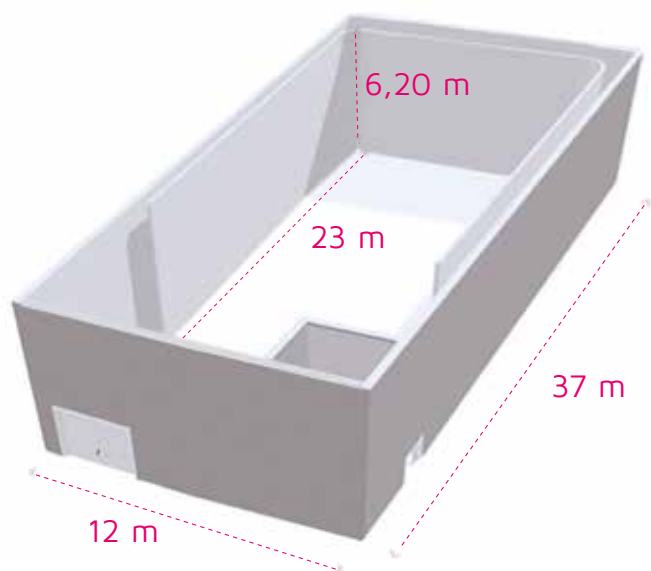

# Le plateau 5

**450 m<sup>2</sup>**

Capacité public maximum : **280 + accueil public dédié**

Type de régie : **Fixe ou Car régie**

Nombre de face cyclo : **3**

Type d'accroche : **Ponts motorisés**

Fibre : **entrante-sortante HD/SD**