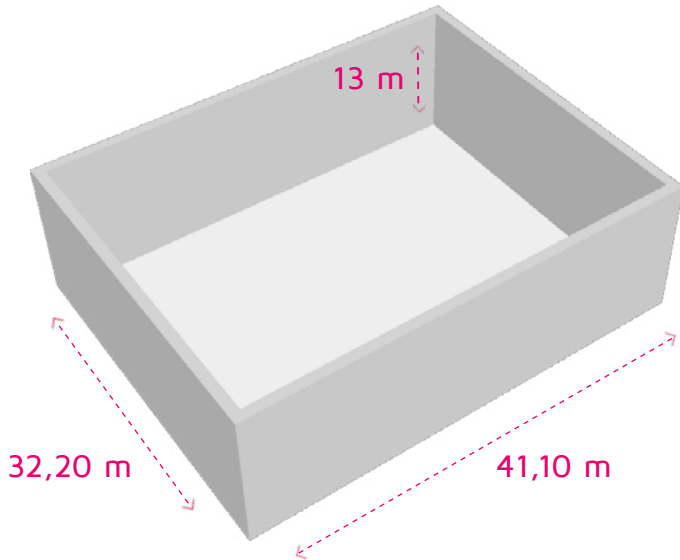

Le plateau L1

1323 m²

Capacité public maximum : **900**

Type d'accroche : **Grill à lames**

Lumière traditionnelle : **oui**

Insonorisation : **oui**

Climatisation : **oui**

- Loges standards, poste maquillage, coin salon
- Grandes loges VIP avec douche, WC, poste maquillage, coin salon
- Loges groupe
- Loges maquillage
- 1000 m² de bureaux de production (surface bureau complémentaire : 7000 m²)
- Parking
- Pré-câblage électrique pour la location groupes électrogènes pour les directs
- Accès internet sur l'ensemble des surfaces de production
- Climatisation