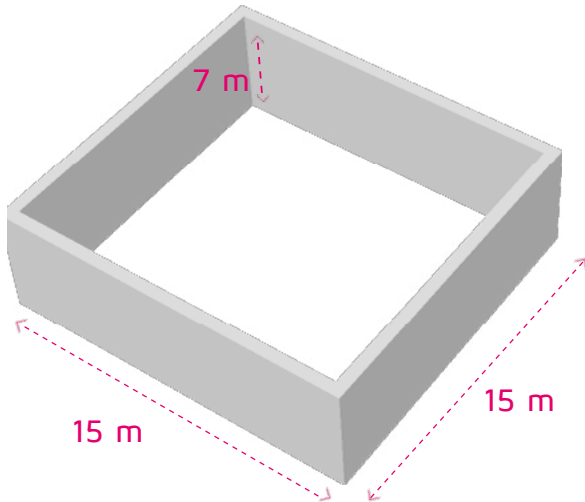

# Le plateau L2

**225 m<sup>2</sup>**

Capacité public maximum : **200**

Type d'accroche : **Grill à lames**

Lumière traditionnelle : **oui**

Insonorisation : **oui**

Climatisation : **oui**

- Loges standards, poste maquillage, coin salon
- Grandes loges VIP avec douche, WC, poste maquillage, coin salon
- Loges groupe
- Loges maquillage
- 1000 m<sup>2</sup> de bureaux de production (surface bureau complémentaire : 7000 m<sup>2</sup>)
- Parking
- Pré-câblage électrique pour la location groupes électrogènes pour les directs
- Accès internet sur l'ensemble des surfaces de production
- Climatisation