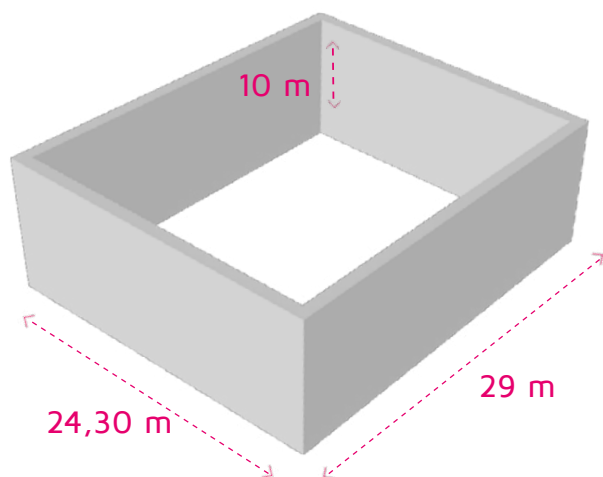

Le plateau L3

704 m²

Capacité public maximum : **600**

Type d'accroche : **Grill à lames**

Lumière traditionnelle : **oui**

Insonorisation : **oui**

Climatisation : **oui**

- Loges standards, poste maquillage, coin salon
- Grandes loges VIP avec douche, WC, poste maquillage, coin salon
- Loges groupe
- Loges maquillage
- 1000 m² de bureaux de production (surface bureau complémentaire : 7000 m²)
- Parking
- Pré-câblage électrique pour la location groupes électrogènes pour les directs
- Accès internet sur l'ensemble des surfaces de production
- Climatisation