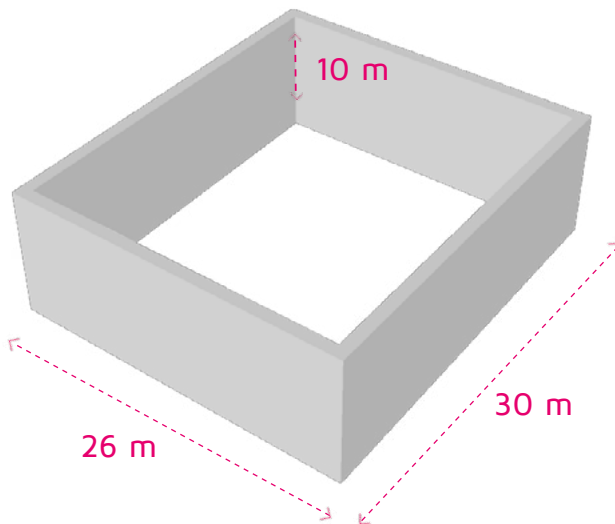

Le plateau L4

780 m²

Capacité public maximum : **700**

Type d'accroche : **Grill à lames**

Lumière traditionnelle : **oui**

Insonorisation : **oui**

Climatisation : **oui**

- Loges standards, poste maquillage, coin salon
- Grandes loges VIP avec douche, WC, poste maquillage, coin salon
- Loges groupe
- Loges maquillage
- 1000 m² de bureaux de production (surface bureau complémentaire : 7000 m²)
- Parking
- Pré-câblage électrique pour la location groupes électrogènes pour les directs
- Accès internet sur l'ensemble des surfaces de production
- Climatisation