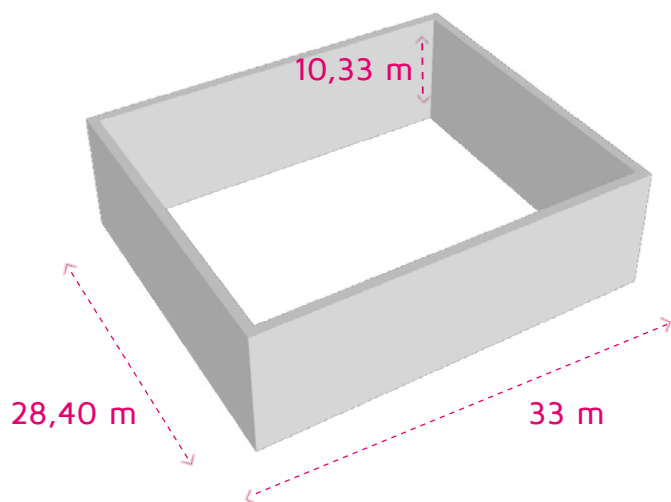

# Plateau 1

**932 m<sup>2</sup>**

Capacité public maximum : **677**

Type d'accroche : **Grill à lames**

Lumière traditionnelle : **oui**

Insonorisation : **oui**

Climatisation : **oui**

- Régie post-production standard
- Lumière
- Fibres optiques
- Restaurant sur site

**GPS**  
48.903793,  
2.359660

**Studios 130**  
50, Avenue du Président Wilson  
93210 La Plaine St Denis  
+ 33 (0) 1 71 09 63 63

 Ligne 12, Station Front Populaire