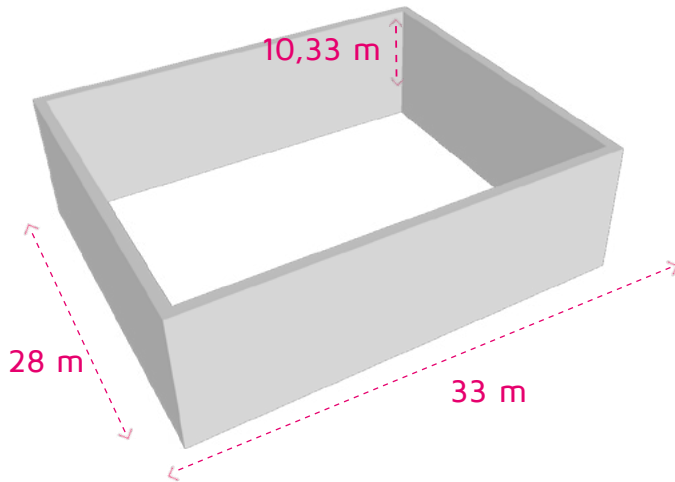

# Plateau 2

**917 m<sup>2</sup>**

Capacité public maximum : **677**

Type d'accroche : **Grill à lames**

Lumière traditionnelle : **oui**

Insonorisation : **oui**

Climatisation : **oui**

- Régie post-production standard
- Lumière
- Fibres optiques
- Restaurant sur site

**STUDIOS 130**

**GPS**

48.903793,  
2.359660

**Studios 130**

50, Avenue du Président Wilson  
93210 La Plaine St Denis  
+ 33 (0) 1 71 09 63 63

Ligne 12, Station Front Populaire