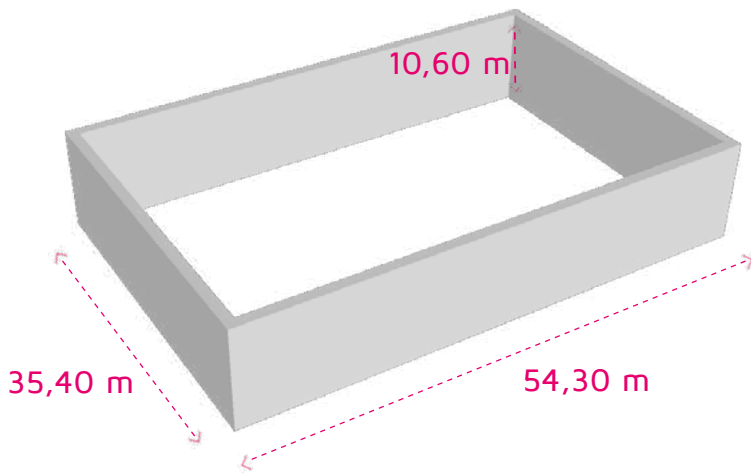

Plateau 1

2090 m²

Capacité public maximum : **2000**

Type d'accroche : **Grill à lames**

Lumière traditionnelle : **oui**

Insonorisation : **oui**

Climatisation : **oui**

- Régie post-production standard
- Lumière
- Fibres optiques
- Restaurant sur site

STUDIOS 217

GPS

48.903793,
2.359660

Studios 217

50, Avenue du Président Wilson
93210 La Plaine St Denis
+ 33 (0) 1 49 17 40 40

Ligne 12, Station Front Populaire